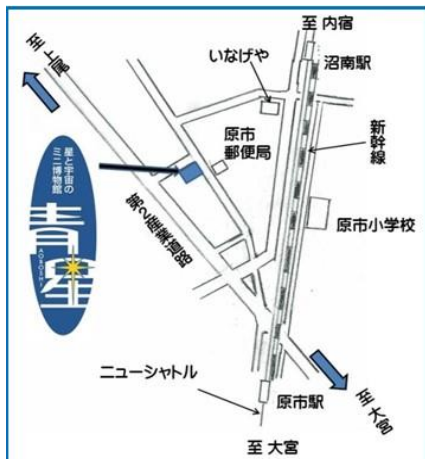

地球儀工作キット+地球のしたじき

~~1,385円~~ → **1,250円**

(5)「太陽・日食観察セット」

ピンホールカメラ工作キット+『こども図鑑太陽の観察(太陽観察グラス付き)』

~~980円~~ → **900円 限定1セット**

(6)「星座観察セット」1

手作り星座早見盤キット+全天88星座したじき

~~1,085円~~ → **980円**

(7)「星座観察セット」2

「ピンの中の立体星座」工作キット+『こども星座図鑑(星座早見盤付き)』

~~1,380円~~ → **1,250円**

立体星座は、北斗七星、オリオン座、カシオペア座から選べます。「青星」オリジナルキットです。

星と宇宙のミニ博物館 青星

〒362-0021

埼玉県上尾市原市 766-1 カトリアハウス 1F

TEL/FAX: 048-872-6700