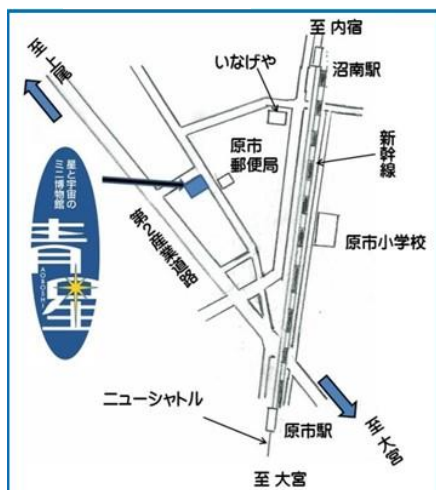

☆「青星」館内でお楽しみください ☆

プラネタリウム

直径 2.6m の小さなドームに、ビーズクッションで横になってご覧になれます。
生解説で、さまざまなプログラムをお届けします。

ワークショップ

望遠鏡や地球儀、星座早見も。自分だけの作品を作ってみてください。
「青星」にしかない特別ワークショップもあります。

展示&図書コーナー

宇宙に親しむコーナーです。
ご利用は無料です。

グッズ販売

星や宇宙の関連グッズを販売しています。
宇宙食もあります。

レンタルスペース&貸し切り投影

「プラネタリウムのあるレンタルスペース」はいかがですか？
イベントやサークル活動に、店舗スペースのご利用と貸し切り投影に対応します。

☆「青星」から、みなさまのところに伺います ☆

出張プラネタリウム&出張授業

みなさまのところに、プラネタリウムの星空をお届けします。
プラネタリウムなしの天文授業のみも承ります。
ワークショップも対応可能です。

おうちで望遠鏡相談&観望会

おうちで眠っている天体望遠鏡はありますか？
ご家庭の望遠鏡の操作指導と、観望会実施にお伺いします。

出張プラネタリウムは、ドームを持って伺います。

おうちでパソコン相談

パソコン操作指導の出張も承ります。
お気軽にご相談ください。

星と宇宙のミニ博物館 青星

上尾市原市 766-1 カトリアハウス 1F

TEL/FAX: 048-872-6700

URL: <http://青星.jp/> または <http://xn--kiv180i.jp/>

開館時間/平日 13:30~18:00 土日祝 10:00~18:00

休館日/毎週火曜日・第3水曜日、その他臨時休館日